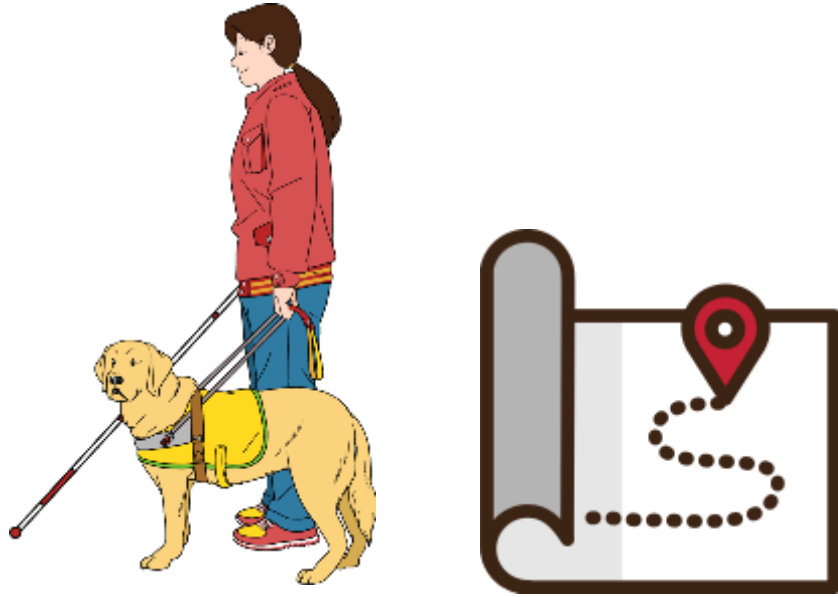

이 기능은 촉각으로 자신의 위치를 인지하여 자신과 안내견이 안전하게 길을 찾을 수 있도록 도와줍니다.

보도

도로

정류장

아파트

GPS 위치정보를 통해 특정 장소명칭 정보를 파악합니다.

ex) 보도, 도로, 아파트, 정류장 등

그리고 하네스 중앙 손잡이부분에 파악된 장소가 점자디스플레이로 전달되어 촉각으로 자신의 위치를 인지할 수 있게합니다.