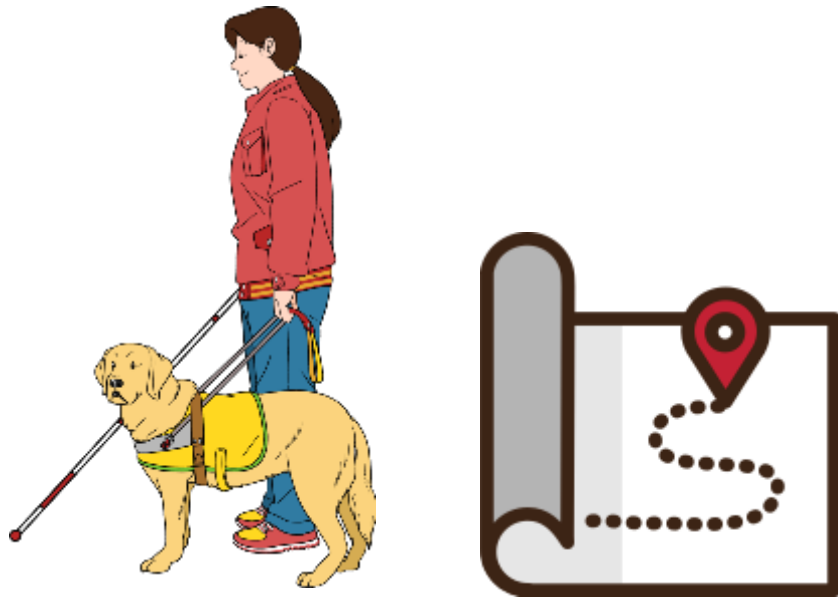

구현방법

안전 기능

GPS 위치정보를 통해 특정 장소명칭 정보를 파악합니다.

ex) 보도, 도로, 아파트, 정류장 등

그리고 하네스 중앙 손잡이부분에 파악된 장소가 **점자디스플레이**로 전달되어 촉각으로 자신의 위치를 인지할 수 있게합니다.

위치 식별 기능

오늘날 훼손되거나 규격에 맞지 않는 점자블록들이 상당히 많이 분포하고 있습니다. 이로 인해 시각장애인이 길을 찾는데 난항을 겪고 갑작스럽게 도로로 이탈하는 경우도 생길 수 있습니다.

이 기능은 촉각으로 자신의 위치를 인지하여 자신과 안내견이 안전하게 길을 찾을 수 있도록 도와줍니다.