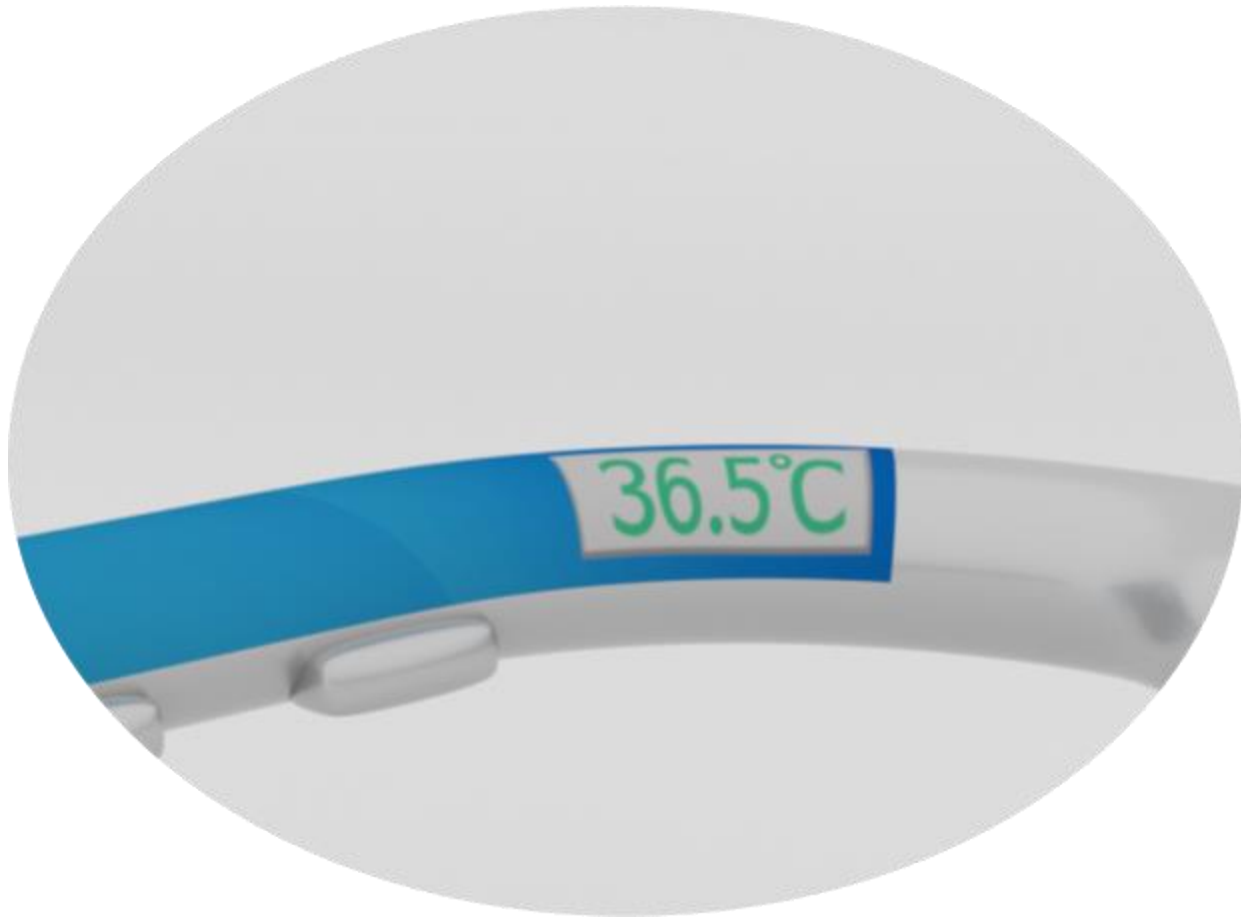

하네스 디스플레이 전원
하네스 디스플레이의 전원 ON/OFF

안심콜 기능
안심콜 서버로 자동인증 연결

음성 전원
음성 ON/OFF

구현방법

인증 기능

건물내부로 들어오면 **GPS정보**를 통해 하네스 **좌측 디스플레이**가 활성화됩니다. 이후, 하네스 중앙 손잡이 손목이 닿는 부분의 **체온측정센서**를 통해 시각장애인의 체온을 측정하여 디스플레이에 체온을 표시해줍니다.

체온 측정 기능

시각장애인의 경우, 직접 체온측정기를 찾아야하거나 측정 시스템 범위안에 자신의 손등이나 얼굴을 맞춰야하는 어려움이 있습니다.

이 기능은 측정된 체온을 디스플레이로 시각화하여 관계자가 쉽게 확인할 수 있습니다.

구현방법

인증 기능

건물내부로 들어오면 **GPS정보**를 통해 안심콜 기능이 활성화 됩니다. 이후, 두번째 버튼을 누르면 시각장애인의 장소정보와 장애인 보조견 발급번호가 통신사를 통해 안심콜 서버로 전송됩니다.