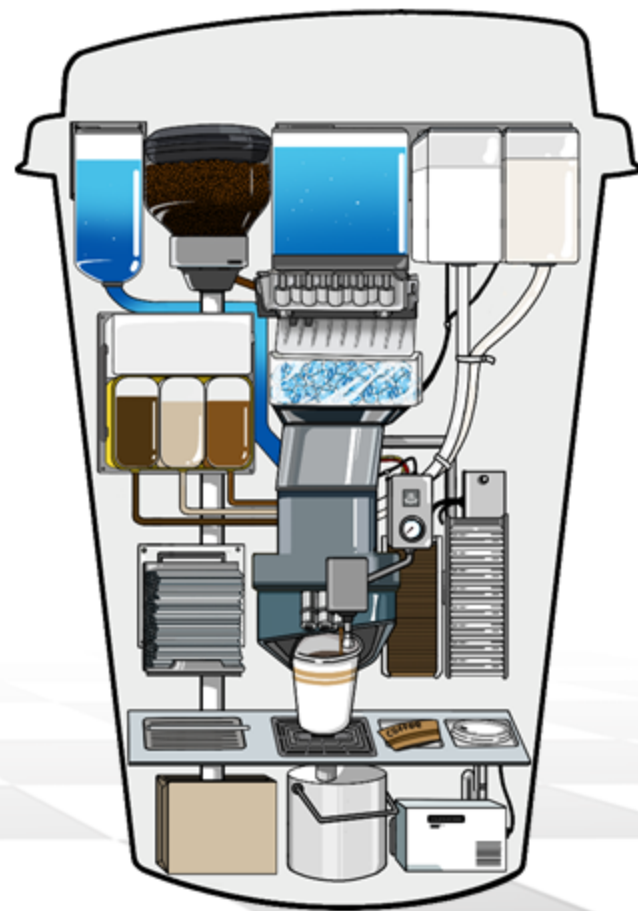

4 기대효과

자동판매기의 관리운영비 확보

옥외광고기능이 있어 자동판매기에 광고를 송출하여 자동판매기의 관리운영비를 확보할 수 있음

자동판매기의 청결함 확인

현재보다 더 높은 투과율로 투명플렉시블 디스플레이를 개발하여 커피 자동판매기의 내부의 청결도를 확인하여 소비자와 신뢰도 향상될 수 있음

셉테드CPTED(범죄예방환경조성)

자동판매기가 형상디스플레이로 되어있어 주변에서도 쉽게 눈에 띄고 범죄예방 환경을 조성하며 위급상황시에는 불규칙한 동작을 감지하여 카메라로 촬영

시범운영으로 사업확대 예측

현재도 플렉시블 디스플레이를 이용한 형상디스플레이를 구현할 수 있으므로 단면형 자동판매기를 구현하여 제품화 하고 시장성을 확인하며 사업을 확대