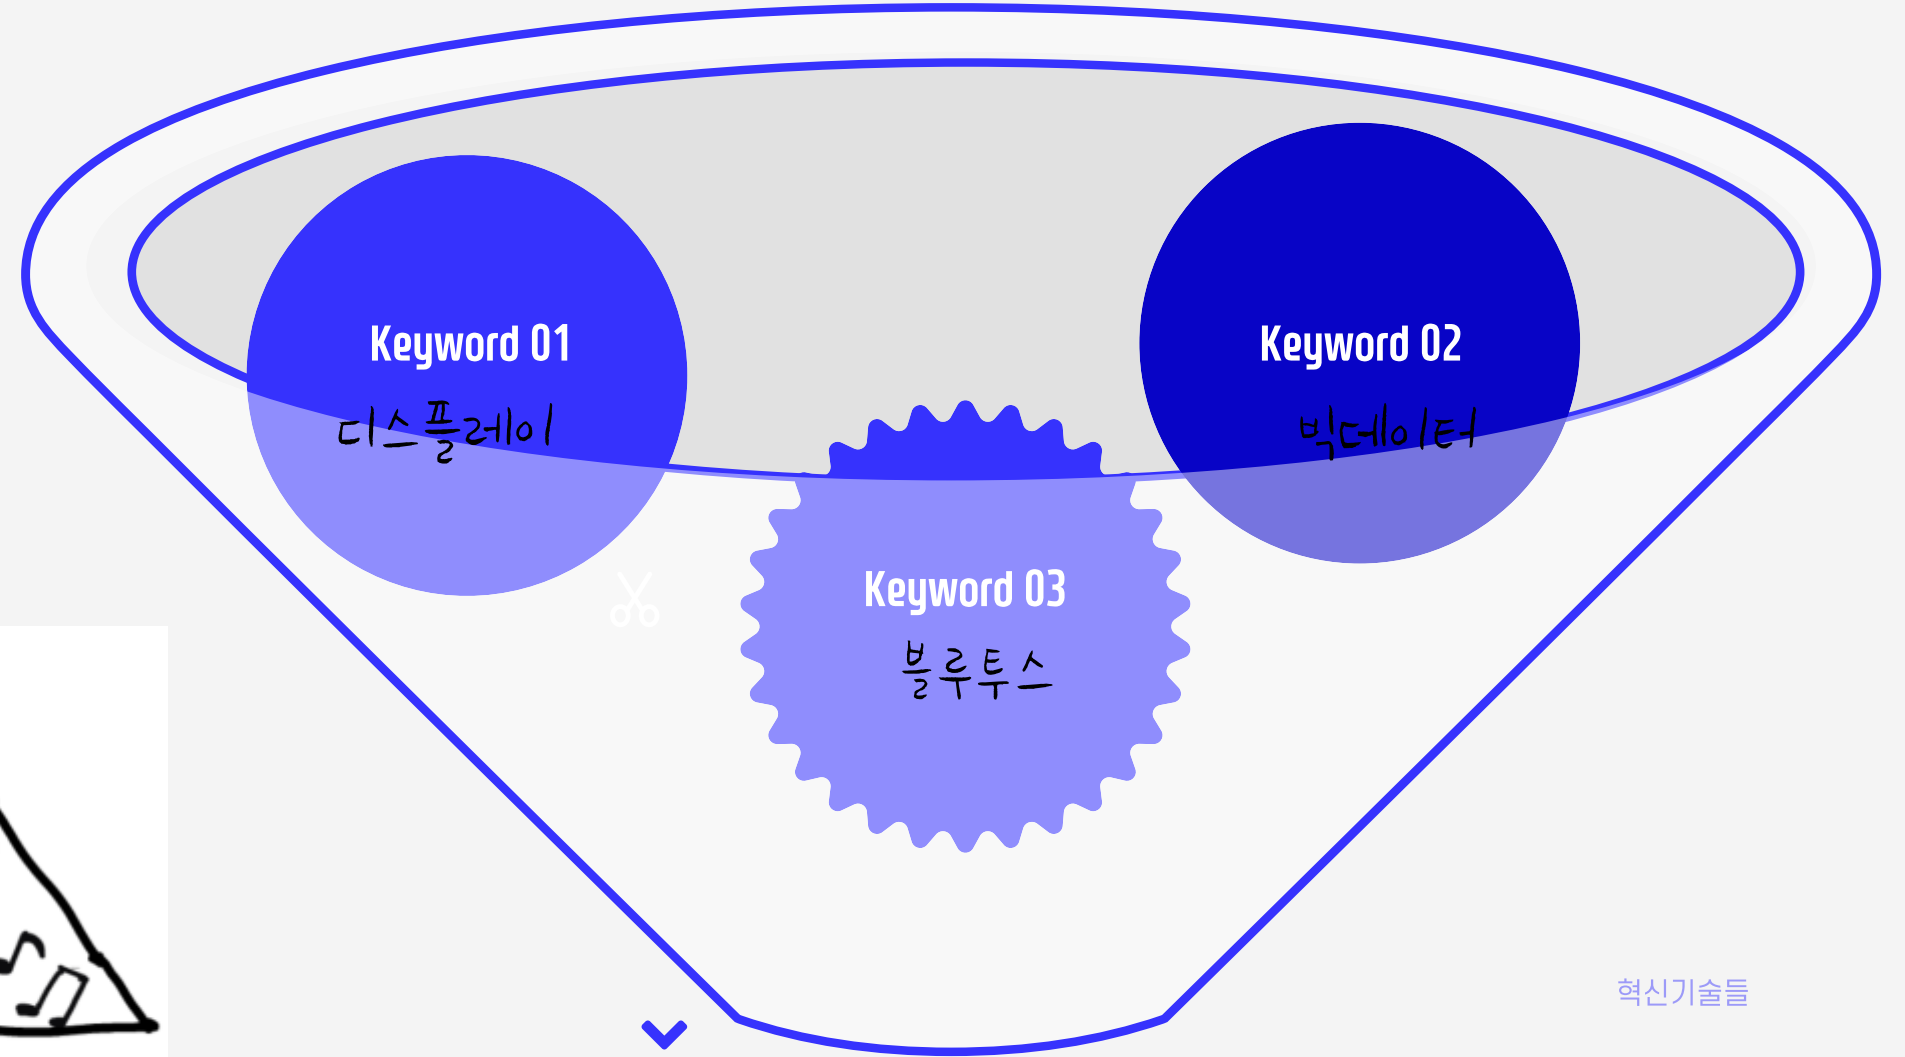

01 아이디어 개요

아이에게 맞는 환경 구성, 아이의 건강상태를 파악한 약 처방/ 투여로 아이가 더 빨리 건강이 호전되도록 도와주는 인큐베이터! 또 빅데이터를 기반으로 분석한 진단 리포트로 의사 선생님의 짐을 더 덜어주는 세심한 케어 기능까지 갖춘 혁신적인 인큐베이터!

02 인큐베이터의 구조

인큐베이터 덮개에 디스플레이를 이용해 진단리포트를 띄움

- 의사가 진단을 내리면 링거 형식으로 아이에게 약 투여
- 공기청정과 아이의 생체리듬에 맞게 환경 구성(약 효과 확인/ 디스플레이로 화면을 바꿔 엄마 뱃속에 있는 듯한 환경 구성/ 자장가 플레이)

스마트 디바이스와 만난 인큐베이터 구조

Keyword 03

Key sentence

Funnel infographic

Keyword 01

Keyword 02

혁신기술들

인큐베이터 특징